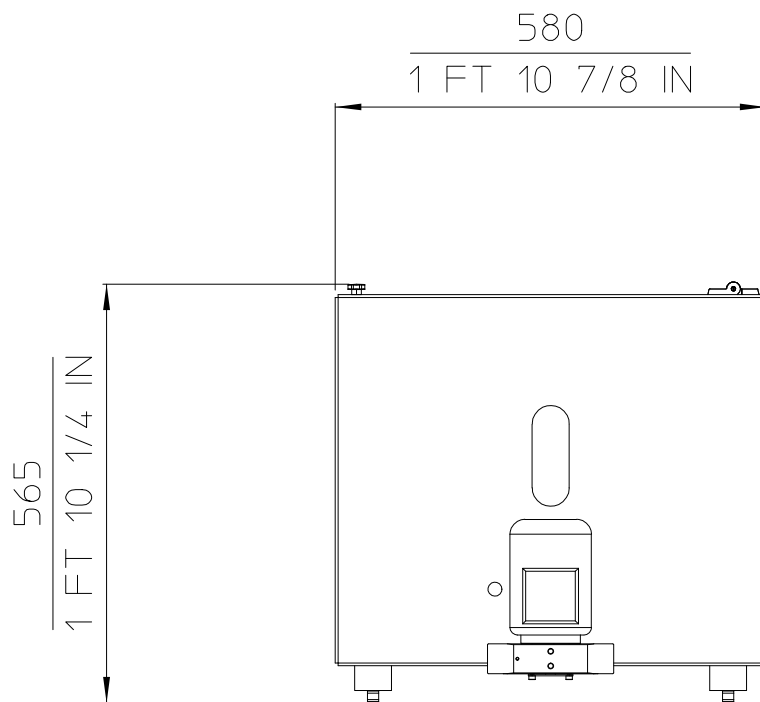

Specifiche	Valori
Dimensioni	565 x 580 x 1.210 (h)
Voltaggio	240 Volt

SOCKS BOARDING AUTOTRIM

TECNOPEA

TECNOPEA S.R.L.

Via Don Eridano Torri, 2

25027 Quinzano d'Oglio, Brescia - Italy

Tel.: +39 030 992 3780 - Fax: +39 030 9923996