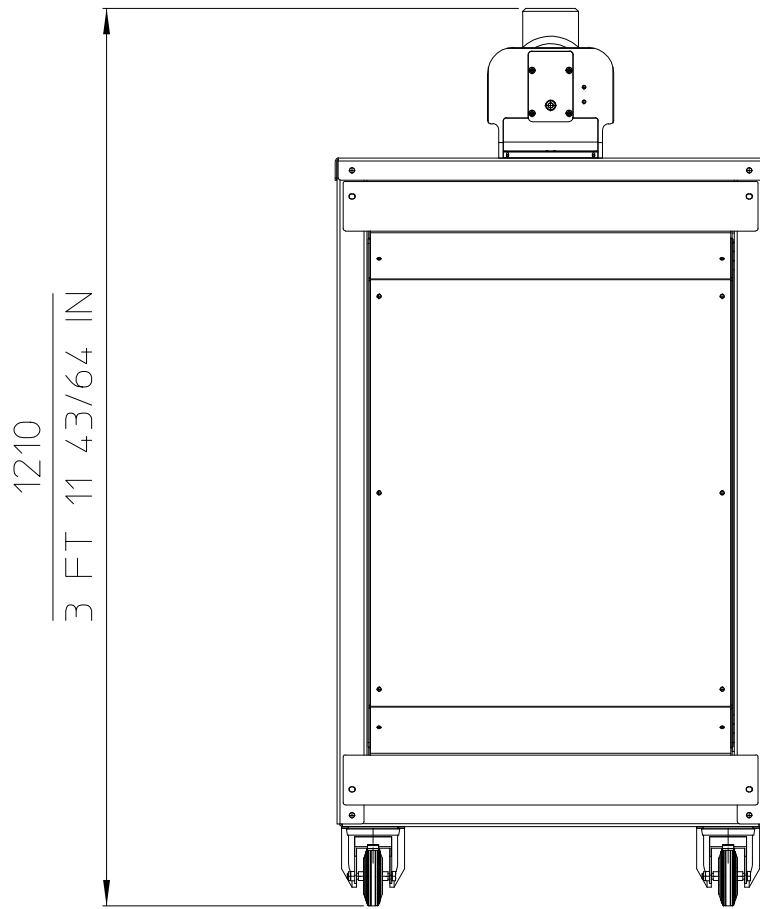

SOCKS PACKAGING

TRIMMING DEVICE FOR SOCKS

AUTOTRIM

SOCKS BOARDING AUTOTRIM

Macchina per il taglio e l'eliminazione dei fili residui della lavorazione della calza con funzionamento a pedale.
Sistema di aspirazione e raccogliitore per lo scarto.

Specifiche	Valori
Dimensioni	565 x 580 x 1.210 (h)
Voltaggio	240 Volt

SOCKS BOARDING AUTOTRIM

TECNOPEA

TECNOPEA S.R.L.

Via Don Eridano Torri, 2

25027 Quinzano d'Oglio, Brescia - Italy

Tel.: +39 030 992 3780 - Fax: +39 030 9923996